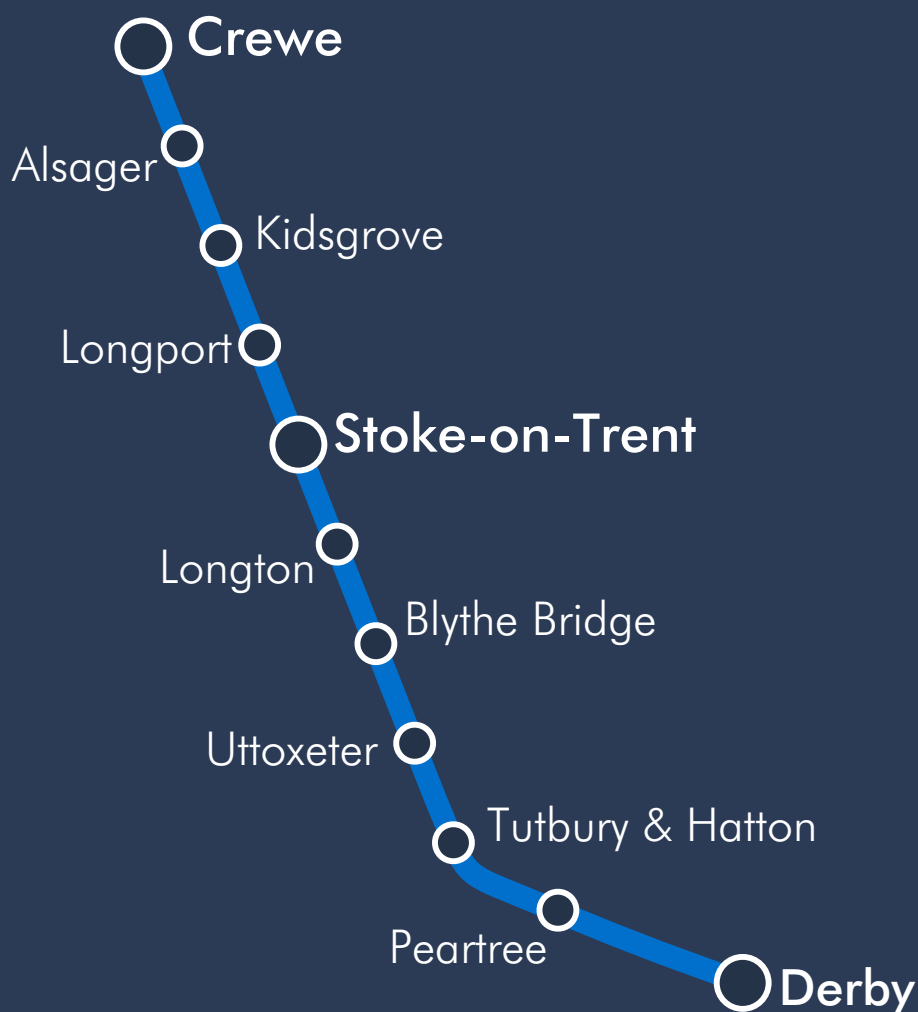

TIMETABLE 5

11 DECEMBER 2011 TO 14 SEPTEMBER 2012

Derby - Stoke on Trent - Crewe

GET ON BOARD
EAST MIDLANDS TRAINS

Derby - Stoke on Trent - Crewe

Monday-Friday

Service operated by	EM	EM	EM	EM	EM	EM	EM	EM
<i>St Pancras International</i>	<i>d</i>		0637	0755	0855	0955	1055	1155
<i>Sheffield</i>	<i>d</i>	0557	0647	0753	0854	0954	1054	1254
<i>Nottingham</i>	<i>d</i>	0600	0656	0808	0911	1011	1108	1311
Derby		0640	0740	0840	0940	1040	1140	1240
Peartree			0744					
Tutbury and Hatton		0654	0756	0856	0956	1056	1156	1256
Uttoxeter		0705	0807	0907	1007	1107	1207	1307
Blythe Bridge		0719	0821	0921	1021	1121	1221	1321
Longton		0725	0827	0927	1027	1127	1227	1327
Stoke-on-Trent		0733	0834	0934	1034	1134	1234	1334
Longport		0738	0839	0939	1039	1139	1239	1339
Kidsgrove		0744	0845	0945	1045	1145	1245	1345
Alsager		0748	0849	0949	1049	1149	1249	1349
Crewe		0759	0859	0959	1059	1159	1259	1359

Find out more and book now at nationalrailgamestravel.co.uk

GET ON BOARD
EAST MIDLANDS TRAINS

Crewe - Stoke on Trent - Derby

Monday-Friday

	EM	EM	EM	EM	EM	EM	EM	EM
Crewe	0607	0658	0807	0907	1007	1107	1207	1307
Alsager	0616	0707	0816	0916	1016	1116	1216	1316
Kidsgrove	0621	0712	0821	0921	1021	1121	1221	1321
Longport	0627	0718	0827	0927	1027	1127	1227	1327
Stoke-on-Trent	0633	0724	0833	0933	1033	1133	1233	1333
Longton	0639	0730	0839	0939	1039	1139	1239	1339
Blythe Bridge	0645	0737	0845	0945	1045	1145	1245	1345
Uttoxeter	0658	0749	0858	0958	1058	1158	1258	1358
Tutbury and Hatton	0707	0758	0907	1007	1107	1207	1307	1407
Peartree	0720							
Derby	0724	0816	0924	1024	1124	1224	1324	1424
Nottingham	<i>α</i> 0805	0905	1005	1105	1205	1305	1405	1505
Sheffield	<i>α</i> 0821	0904	1017	1117	1217	1317	1417	1517
St Pancras International	<i>α</i> 0934	1034	1134	1233	1334	1434	1534	1633