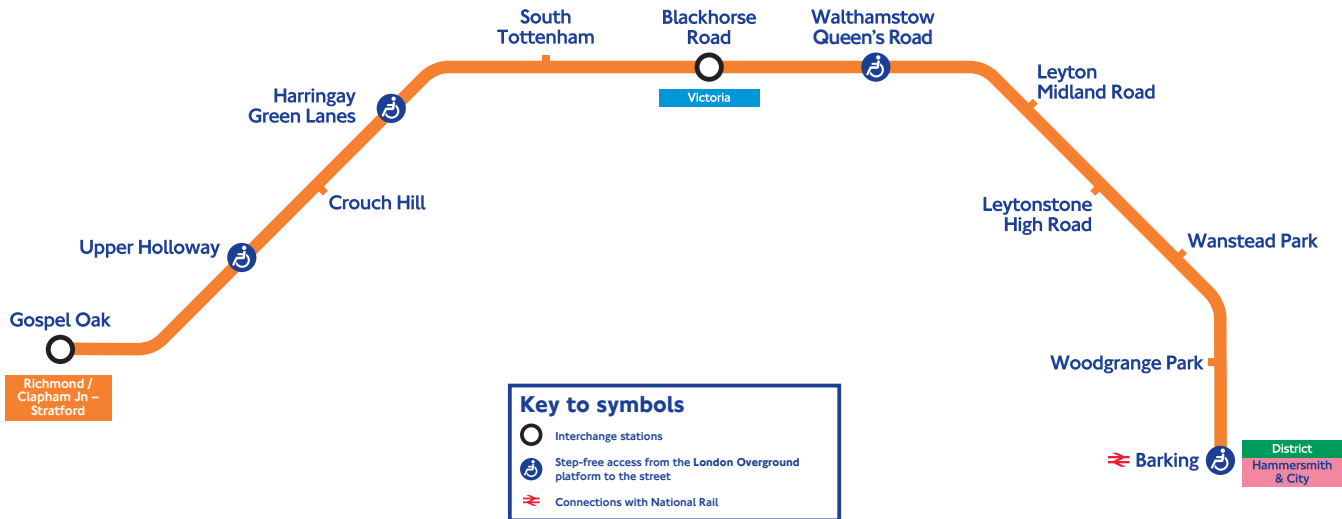

Gospel Oak – Barking