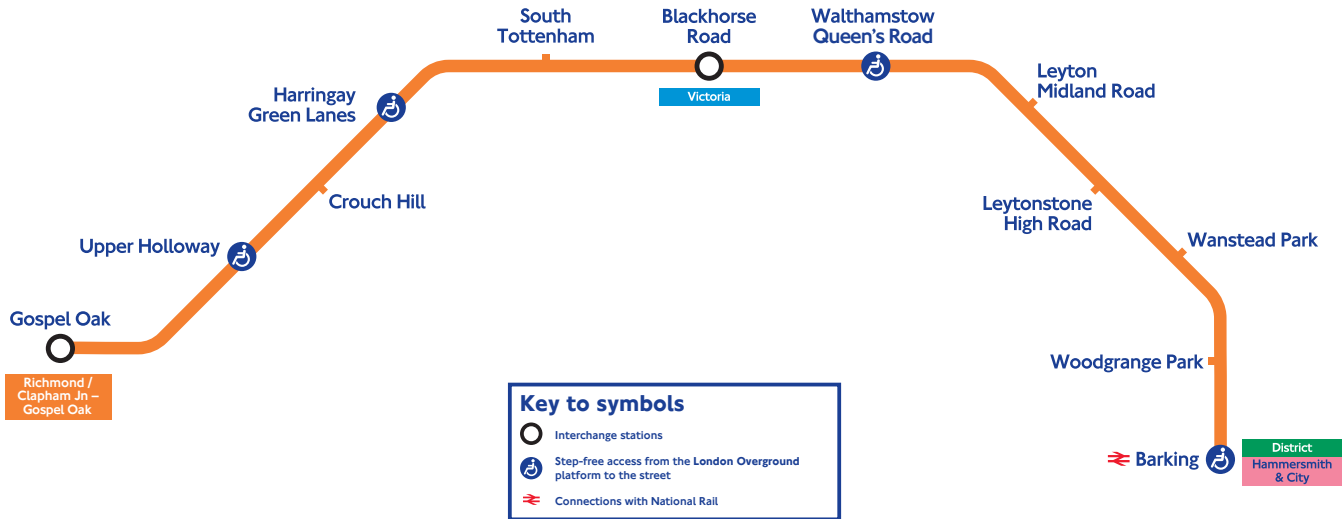

Gospel Oak – Barking