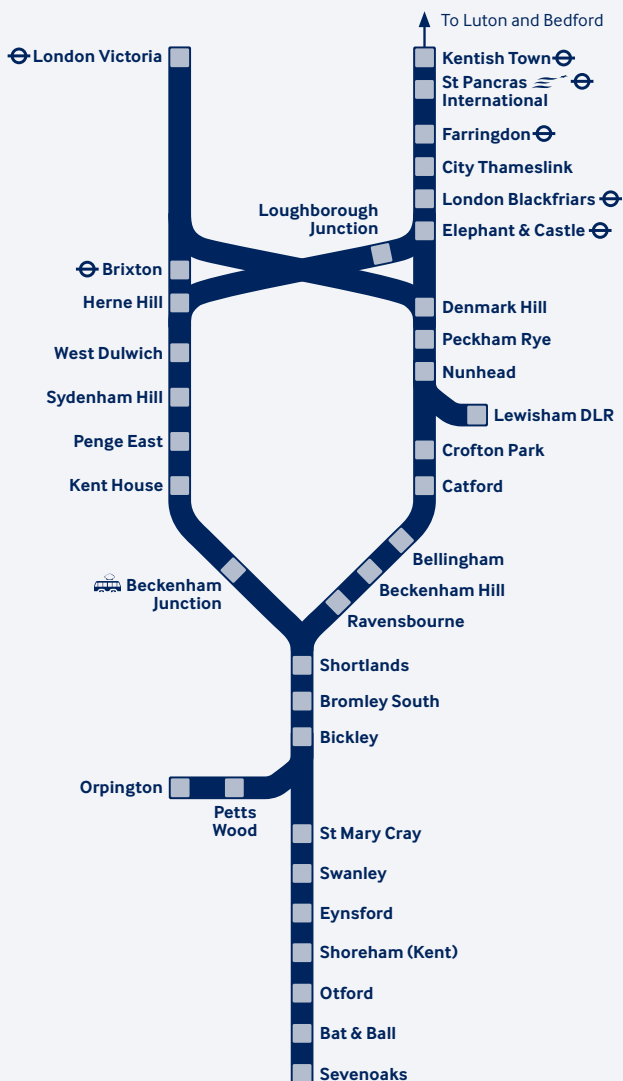

SE 1	FC 1	SE	SE 1	SE	FC	SE 1	SE	SE 1	FC	SE	SE 1	FS	FC	SE	SE 1	SE 1	FS	FC	SE	SE 1	SE 1	SE	FS	FC	SE
				A		B						C				D				C				A		C			
London Victoria	10	dep	0522				0530	0540		0552		0607		0610	0622			0630	0637	0645			0650	0658	0707	0709			0710
Brixton		dep					0547							0617				0637					0657						0717
Kentish Town		dep		0450									0550			0554	0608					0630							0648
St Pancras International	15	dep		0454				0536					0554			0558	0612					0634					0644	0652	
Farringdon	3	dep		0459				0542					0600			0604	0618					0640					0650	0658	
City Thameslink	3	dep						0544					0603			0607	0621					0643					0653	0701	
London Blackfriars	4	dep		0504	0524			0547					0606			0610	0624				0642	0646					0658	0704	
Elephant & Castle		dep			0528			0550					0609			0616	0627				0646	0649					0702	0707	
Loughborough Junction		dep											0613				0631					0653						0711	
Herne Hill	4	dep					0549	0557					0617	0619		0635	0639				0617	0657	0659					0715	0719
West Dulwich		dep					0551							0621			0641					0702							0721
Sydenham Hill		dep					0553							0623			0643					0704							0723
Penge East		dep					0556							0626			0646					0707							0726
Kent House		dep					0558							0628			0648					0709							0728
Beckenham Junction	4	dep					0600							0630			0650					0711							0730
Denmark Hill	4	dep			0534	0544										0622						0652						0709	
Peckham Rye	4	dep			0537	0546										0625						0655						0712	
Nunhead	4	dep			0539											0627						0657						0714	
Lewisham	4	DLR arr																								0724			
Crofton Park		dep			0542											0630						0700						0717	
Catford		dep			0545											0633						0703						0720	
Bellingham		dep			0547											0635						0705						0722	
Beckenham Hill		dep			0549											0637						0707						0724	
Ravensbourne		dep			0551											0639						0709						0726	
Shortlands	4	dep			0553		0603								0633		0641		0654			0711		0714				0728	0733
Bromley South	4	dep	0539		0557	0557a	0606		0609	0616	0623			0637	0639	0644		0657	0658	0702	0714		0717	0719	0723		0731		0738
Bickley	4	dep			0559		0609			0618				0639		0647		0700				0717		0720				0734	0740
Petts Wood	4	dep					0614							0644			0704					0724							0749
Orpington	4	arr					0618							0649			0708					0728							0753
St Mary Cray		dep	0545		0604					0623	0630				0645	0651			0704	0708	0721				0725	0730		0738	
Swanley	4	dep	0549		0609				0620	0628	0634				0649	0656			0708	0713	0726				0729	0734		0746	
Eynsford		dep			0614					0632						0700						0730							0750
Shoreham (Kent)		dep			0617					0636						0704						0734							0754
Otford	4	dep			0620					0639	0642					0707			0716			0737				0742		0758	
Bat & Ball		dep			0623					0642						0710						0740							0801
Sevenoaks	4	arr			0627					0645						0714						0743							0804

For guide to notes and symbols see page 2

- A From Bedford
- B Also calls at Wandsworth Road 0537, Clapham High Street 0538
- C From Luton
- D From West Hampstead Thameslink