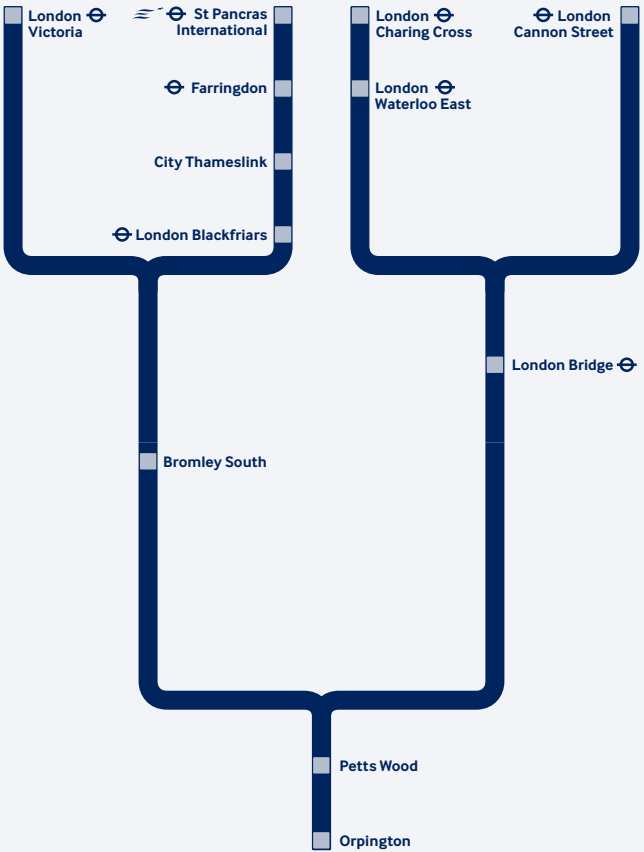

Website: www.btp.police.uk
Phone: 0800 40 50 40

10 SUMMARY

London to Bromley South,
Petts Wood and Orpington

			SE 1	SE 1	SE 1	SE	SE	SE	SE 1	SE 1	SE	SE	SE 1	SE	SE 1	FS	SE	SE 1	SE	SE 1	SE 1	SE 1	SE	SE	SE	SE 1	SE	SE 1	
London Charing Cross	4	⊖	dep	0530		0536					0606		0615			A		0630				0645	0636			0700			
London Waterloo (East)	4	⊖	dep	0533		0539					0609		0618					0633				0648	0639			0703			
London Cannon Street	4	⊖	dep														0612								0650				
London Bridge	4	⊖	dep	0539		0544					0614	0615a	0624					0631	0638			0653	0644		0654	0708			
St Pancras International	15	≡	dep														0558												
Farringdon	3	⊖	dep														0604												
City Thameslink	3	⊖	dep														0607												
London Blackfriars	4	⊖	dep			0524											0610								0642				
London Victoria	10	⊖	dep	0522		0530			0540	0552	0607			0610	0622			0630	0637	0645							0650	0658	
Bromley South	4	⊖	dep	0539		0557a	0557		0606	0609	0623			0637	0639	0644			0657	0658	0702				0714		0717	0719	
Petts Wood	4	⊖	dep				0608	0614						0639					0704						0710		0721	0724	
Orpington	4	⊖	arr	0554			0611	0618						0642		0640	0649			0653	0708				0709	0713		0725	0728