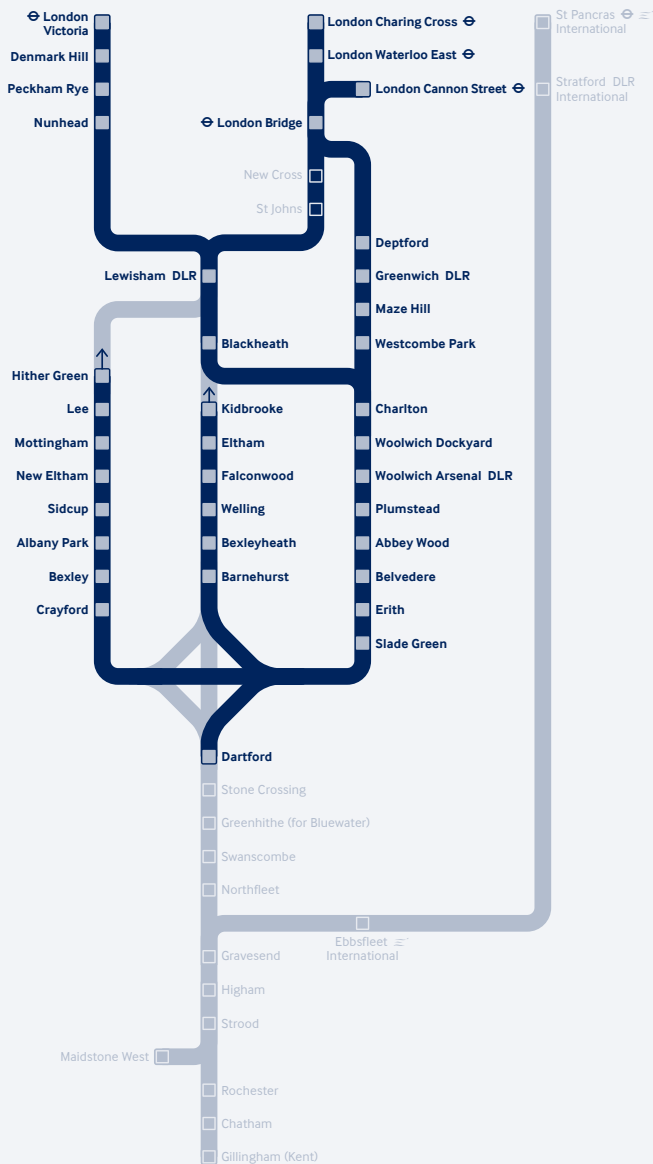

H	H		H	H		H	H
Gillingham (Kent)	4	dep	2120	—	2145	2150	—	2215	2220	—	
Chatham	4	dep	2124	—	2149	2154	—	2219	2224	—	
Rochester	4	dep	2127	—	2151	2157	—	2221	2227	—	
Strood	4	arr	2131	—	2156	2201	—	2226	2231	—	
Maidstone West	4	dep	—	—	—	—	—	2200b	—	—	
Strood	2	dep	2132	—	2156	2202	—	2226	2232	—	
Higham		dep	—	—	2201	—	—	2231	—	—	
Gravesend	4	dep	2143	—	2209	2213	—	2239	2243	—	
Ebbsfleet International		dep	2148	2202	—	2217	2232	—	2247	2302	
Northfleet		dep	—	—	2212	—	—	2242	—	—	
Swanscombe		dep	—	—	2214	—	—	2244	—	—	
Greenhithe for Bluewater		dep	—	—	2218	—	—	2248	—	—	
Stone Crossing		dep	—	—	2220	—	—	2250	—	—	
Dartford	4	arr	—	—	2224	—	—	2254	—	—	
Abbey Wood		arr	—	—	2237	—	—	2307	—	—	
Woolwich Arsenal	4	DLR arr	—	—	2242	—	—	2312	—	—	
Charlton	4	arr	—	—	2247	—	—	2317	—	—	
Blackheath	4	arr	—	—	2252	—	—	2322	—	—	
Lewisham	4	DLR arr	—	—	2255	—	—	2325	—	—	
New Cross	4	arr	—	—	—	—	—	—	—	—	
Greenwich	4	DLR arr	—	—	—	—	—	—	—	—	
London Bridge	4	arr	—	—	2306	—	—	2336	—	—	
London Cannon Street	4	arr	—	—	—	—	—	—	—	—	
London Waterloo (East)	4	arr	—	—	2311	—	—	2341	—	—	
London Charing Cross	4	arr	—	—	2314	—	—	2344	—	—	
Stratford International		DLR arr	2200	2214	—	2229	2244	—	2259	2314	
St Pancras International	15	arr	2207	2222	—	2236	2251	—	2306	2321	

Times shown in light type are connections.
For guide to notes & symbols see page 2

b Change at Strood

B London to Dartford, Bexleyheath, Kidbrooke, Sidcup and Hither Green via Woolwich

Key

- Station served by this table
- Station **not** served by this table
- Station and line **not** served by this table