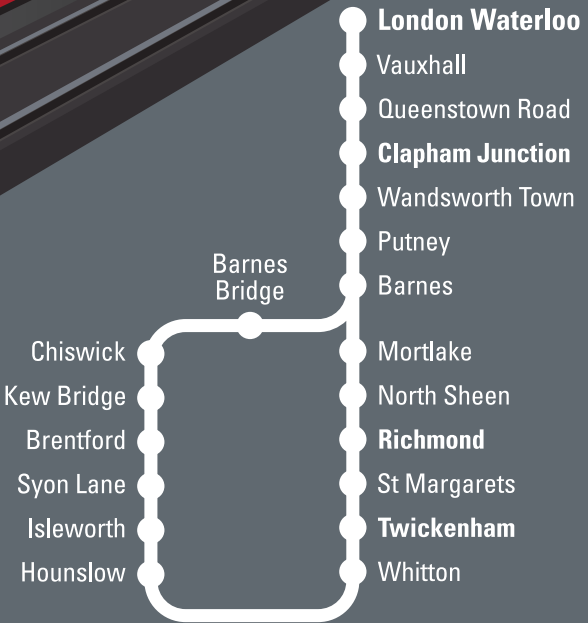

7

Hounslow Loop to London Waterloo

11 December 2011
to 8 December 2012

Train Times

Monday to Friday London Waterloo, Brentford and Hounslow to Twickenham, Richmond and London Waterloo

Notes	*	B	B	B	*	*	*	*	*	B		B		B	A	B		B		B	*	*	*	*			
London Waterloo	d	0622	0652	0722	0737	0752	0810	0822	0840	0852	0907	0922	0937	0952	1007	1022	1037	1052			1607	1622	1637	1652	1707	1722	1737
Vauxhall	d	0626	0656	0726	0741	0756	0814	0826	0844	0856	0911	0926	0941	0956	1011	1026	1041	1056			1611	1626	1641	1656	1711	1726	1741
Queenstown Road	d	0629	0659	0729	0744	0759	0817	0829	0847	0859	0914	0929	0944	0959	1014	1029	1044	1059			1614	1629	1644	1659	1714	1729	1744
Clapham Junction	d	0632	0702	0732	0747	0802	0820	0832	0850	0902	0917	0932	0947	1002	1017	1032	1047	1102			1617	1632	1647	1702	1717	1732	1747
Wandsworth Town	d	0635	0705	0735	0750	0805	0823	0835	0853	0905	0920	0935	0950	1005	1020	1035	1050	1105			1620	1635	1650	1705	1720	1735	1750
Putney	d	0638	0708	0738	0753	0808	0826	0838	0856	0908	0923	0938	0953	1008	1023	1038	1053	1108			1623	1638	1653	1708	1723	1738	1753
Barnes	d	0642	0712	0742	0757	0812	0829	0842	0859	0912	0927	0942	0957	1012	1027	1042	1057	1112			1627	1642	1657	1712	1727	1742	1757
Barnes Bridge	d	0644	0714	0744	0759	0814	0831	0844	0901	0914	0929	0944	0959	1014	1029	1044	1059	1114			1629	1644	1659	1714	1729	1744	1759
Chiswick	d	0647	0717	0747	0802	0817	0834	0847	0903	0917	0932	0947	1002	1017	1032	1047	1102	1117			1632	1647	1702	1717	1732	1747	1802
Kew Bridge	d	0650	0720	0750	0805	0820	0836	0850	0906	0920	0935	0950	1005	1020	1035	1050	1105	1120			1635	1650	1705	1720	1735	1750	1805
Brentford	d	0653	0723	0753	0808	0823	0839	0853	0909	0923	0938	0953	1008	1023	1038	1053	1108	1123			1638	1653	1708	1723	1738	1753	1808
Syon Lane	d	0655	0725	0755	0810	0825	0841	0855	0911	0925	0940	0955	1010	1025	1040	1055	1110	1125			1640	1655	1710	1725	1740	1755	1810
Isleworth	d	0657	0727	0757	0812	0827	0843	0857	0913	0927	0942	0957	1012	1027	1042	1057	1112	1127			1642	1657	1712	1727	1742	1757	1812
Hounslow	a	0700	0730	0800	0818	0830	0846	0900	0916	0930	0945	1000	1015	1030	1045	1100	1115	1130			1645	1700	1715	1730	1745	1800	1815
Hounslow	d	0648					0848		0918	0948			1018		1048		1118			1648		1718		1748		1818	
Whitton	a	0653					0853		0923	0953		1026		1053		1123				1653		1723		1753		1823	
Twickenham	a	0656					0856		0926	0956		1028		1056		1126				1656		1726		1756		1826	
St Margarets	a	0700					0900		0930	1000		1030		1100		1130				1700		1730		1800		1830	
Richmond	a	0703					0903		0933	1003		1034		1104		1133				1703		1733		1803		1833	
North Sheen	a	0706					0906		0936	1006		1036		1106		1136				1706		1736		1806		1836	
Mortlake	a	0708					0908		0938	1008		1038		1108		1138				1708		1738		1808		1838	
Barnes	a	0711					0911		0941	1011		1041		1111		1141				1711		1741		1811		1841	
Putney	a	0714					0914		0944	1014		1044		1114		1144				1714		1744		1814		1844	
Wandsworth Town	a	0717					0917		0947	1017		1047		1117		1147				1717		1747		1817		1847	
Clapham Junction	a	0720					0920		0950	1020		1050		1120		1150				1720		1750		1820		1849	
Queenstown Road	a	0723					0923		0953	1023		1053		1123		1153				1723		1753		1823		1853	
Vauxhall	a	0726					0926		0956	1026		1056		1126		1156				1726		1756		1826		1856	
London Waterloo	a	0734					0934		1002	1032		1102		1132		1202				1732		1802		1832		1902	