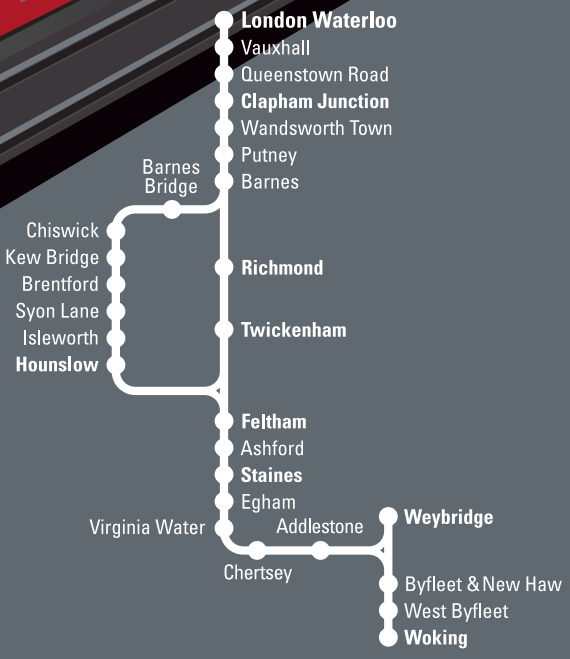

Weybridge (via Staines) to London Waterloo

Train Times
11 December 2011
to 8 December 2012

Monday to Friday Weybridge, Virginia Water and Hounslow to London Waterloo

Notes				□		★	★	□	★	★	□	★	□	★	★	□	□	★	★	□	★	□	★	★	★		
Woking	d			0527			0604h					0641h							0707h				0732h		0805h		
West Byfleet	d			0532			0608h					0646h							0716h				0746h		0816h		
Byfleet & New Haw	d			0535			0611h					0649h							0719h				0749h		0819h		
Weybridge	d						0633					0703							0733				0803		0833		
Addlestone	d			0539			0637					0707							0737				0807		0837		
Chertsey	d			0542			0640			—		0710			—				0740				0810		0840		
Virginia Water	a			0547			0645			0645		0715			0715				0745				0815		0845		
Virginia Water	d			0554	0619		0654	0649		0654	0708	0724	0719		0724	0738			0751	0755		0808	0824	0819	0824	0854	
Egham	d			0557	0623		—	0653		0657	0712	—	0723		0727	0742	0750		0754	0758		0812	—	0823	0827	—	
Staines	a			0602	0628			0658		0702	0717		0728		0732	0747	0755		0759	0804		0817	—	0828	0832	—	
Staines	d			0603	0629		0633		0659		0703	0718		0729		0733	0748	0756		0800	0804		0818		0829	0833	
Ashford	d			0606			0636				0706	0721				0736	0751		0803			0821			0836		
Feltham	d			0611	0635		0641		0705		0711	0726		0735		0741	0756	0802		0808	0812		0826		0835	0841	
Twickenham	a			0623b	0640		—		0710		0723b	0733		0740		0753b	0803	0809		—	0817		0833		0840	0853b	
Richmond (Surrey)	a			0627b	0645		—		0715		0727b	0737		0745		0757b	0807	0813		—	0823		0837		0845	0857b	
Hounslow	a			0616			0646				0716					0746										0846	
Hounslow	d	0531	0601	0616		0631	0646			0701	0716				0731	0746			0801	0816					0831	0846	
Isleworth	d	0534	0604	0619		0634	0649			0704	0719				0734	0749			0804	0819		—			0834	0849	
Syon Lane	d	0536	0606	0621		0636	0651			0706	0721				0736	0751			0806	0821		0821			0836	0851	
Brentford	d	0539	0609	0624		0639	0654			0709	0724				0739	0754			0809	—		0824			0839	0854	
Kew Bridge	d	0541	0611	0626		0641	0656			0711	0726				0741	0756			0811			0826			0841	0856	
Chiswick	d	0544	0614	0629		0644	0659			0714	0729				0744	0759			0814			0829			0844	0859	
Barnes Bridge	d	0546	0616	0631		0646	0701			0716	0731				0746	0801			0816			0831			0846	0901	
Barnes	d	0549	0619	0634		0649	0704			0719	0734				0749	0804			0819			0834			0849	0904	
Putney	d	0552	0622	0637	0652	0652	0707		0722	0722	0737				0752	0807			0822			0837			0852	0907	
Wandsworth Town	d	0555	0625	0640		0655	0710			0725	0740				0755	0810			0825			0840			0855	0910	
Clapham Junction	d	0558	0628	0643	0656	0658	0713		0726	0728	0743	0747		0754	0758	0813	0817	0822	0828		0833	0843	0847		0854	0858	0913
Queenstown Road	d	0601	0631	0646		0701	0716			0731	0746				0801	0816			0831			0846			0901	0916	
Vauxhall	a	0604	0634	0649		0704	0719			0734	0749	0752			0804	0819	0822		0834		0838	0849	0852		0904	0919	
London Waterloo	a	0609	0639	0656	0707	0711	0728		0737	0743	0758	0759		0806	0811	0828	0829	0838	0843		0846	0858	0900		0906	0913	0928