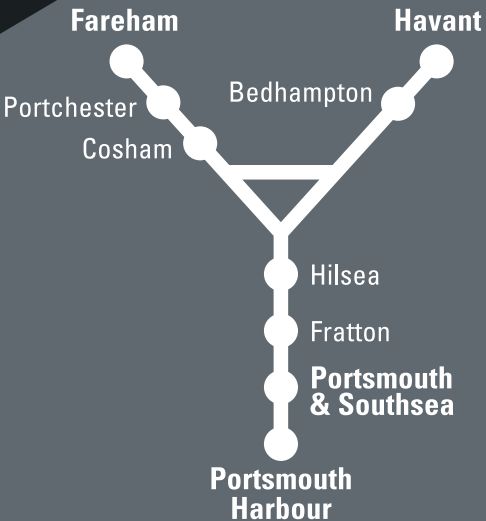

18

Fareham and Havant to Portsmouth

11 December 2011
to 8 December 2012

Train Times

Monday to Friday Fareham - Cosham - Havant - Portsmouth (Complete service)

Operator Notes	SW MX	SW MX	SW MO	SW MO Z	SW MX Z	SW MX	SN	SN	SW MX	SN	SN C★	SW MX	SN	SN ★	SW MX	SW MX	SW MX	GW	SW MX	SW MX	SN	SN	SN ★	SW MX	SW MX	SN	SW MX	
Fareham	d											0613	0619		0634	0650		0658	0715	0720				0731		0748		0753
Portchester	d											0618	0624		0640	0655		0703	0715	0725				0736		0753		0758
Cosham	d											0623	0629		0644	0700		0708	0723	0729				0740		0758		0803
Havant	a													0637										0746				
Havant	d	0022	0037	0039	0051	0121	0440	0521	0540	0602	0613						0700				0728	0735	0741		0752		0758	
Bedhampton	d	0025		0041		0124s	0443			0605	0615					0703					0731	0737		0755		0800		
Hilsea	d	0030				0129s	0448			0610	0620		0634	0701		0705	0708	0713		0735	0737	0742		0800	0803	0805	0809	
Fratton	a	0034	0046	0049	0100	0133s	0452	0529	0548	0614	0624		0640	0705		0709	0712	0717	0734	0739	0741	0746	0749	0804	0807	0809	0813	
Portsmouth & S,Sea	a	0038	0050	0053	0104	0137	0455	0533	0552	0618	0628		0644	0708		0712	0716	0722	0738	0742	0746	0750	0753	0807	0811	0815	0819	
Portsmouth Harbour	a		0055	0058	0109		0459	0537	0556	0622	0632		0649	0712		0717	0720		0745	0748			0758		0812	0816	0820	0824