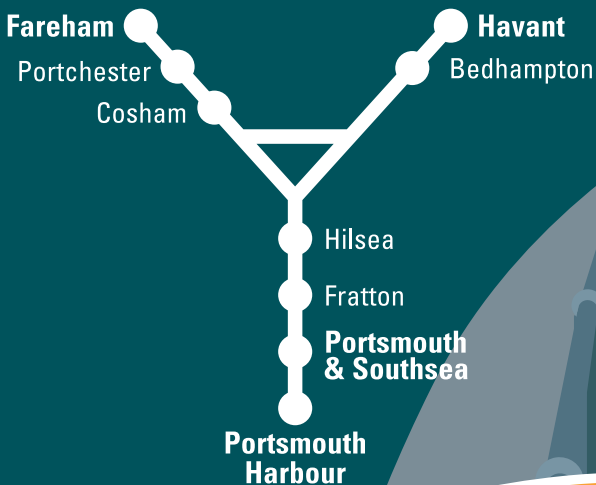

TRAIN TIMES

9 December 2012 to 18 May 2013

Monday to Friday

Fareham - Cosham - Havant - Portsmouth (Complete service)

	<i>Operator</i>	<i>Notes</i>	SW □	SN	SN	SW □	SN □	SN □ B	SW □	SN	SN □	SW □	SW □	SW □	GW	SW □	SW □	SN	SN □	SN □	SW □	SW □	SN	SW □	SN □	GW	SN	SW □	SW □	SN □
Fareham	d							0613	0619		0634	0650			0658	0715	0720				0731		0748		0753	0758	0806			0828
Portchester	d							0618	0624		0640	0655			0703	0725					0736		0753		0758				0833	
Cosham	d							0623	0629		0644	0700			0708	0723	0729				0740		0758		0803	0807	0814		0838	
Havant	a							0637			0653										0746					0813				
Havant	d	0440	0521	0540	0602	0613			0653			0700					0728	0735	0741		0752		0758			0822	0827		0844	
Bedhampton	d	0443			0605	0615			0656			0703					0731	0737			0755		0800			0825	0830			
Hilsea	d	0448			0610	0620		0634	0701		0705	0708	0713		0735	0737	0742				0800	0803	0805	0809			0830	0835	0845	
Fratton	a	0452	0529	0548	0614	0624		0640	0705		0709	0712	0717	0734	0739	0741	0746	0749			0804	0807	0809	0813		0820	0834	0839	0849	0853
Portsmouth & S'Sea	a	0455	0533	0552	0618	0628		0644	0708		0712	0716	0722	0738	0742	0746	0750	0753			0807	0811	0815	0819		0824	0837	0843	0852	0856
Portsmouth Harbour	a	0459	0537	0556	0622	0632		0649	0712		0717	0720		0745	0748			0758			0812	0816	0820	0824		0830	0841	0848	0857	0902