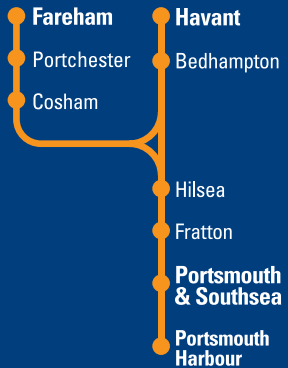

18

Fareham and Havant to Portsmouth

TRAIN TIMES

8 December 2013

17 May 2014

MONDAY TO FRIDAY

Fareham - Cosham - Havant - Portsmouth (Complete service)

	<i>Operator</i>	<i>Notes</i>	SW □	SN	SN	SW □	SN □	SN □ B	SW □	SN	SN □	SW □	SW □	SW □	GW	SW □	SW □	SN	SN □	SN □	SW □	SW □	SN	SW □	SN □	GW	SN	SW □	SW □	SN □
Fareham	d							0613	0619		0634	0650		0658	0716	0721				0731		0748		0753	0758	0806			0828	
Portchester	d							0618	0624		0640	0655		0703	0726					0736		0753		0758				0833		
Cosham	d							0623	0629		0644	0700		0708	0725	0730				0740		0758		0803	0807	0814		0838		
Havant	a							0637			0653									0746					0813					
Havant	d	0440	0521	0540	0602	0613			0653			0700				0728	0735	0741		0752		0758				0822	0827		0844	
Bedhampton	d	0443			0605	0615			0656			0703				0731	0737			0755		0800				0825	0830			
Hilsea	d	0448			0610	0620		0634	0701		0705	0708	0713		0735	0737	0742			0800	0803	0805	0808			0830	0835	0844		
Fratton	a	0452	0529	0548	0614	0624		0640	0705		0709	0712	0717	0734	0739	0741	0746	0749		0804	0807	0809	0812		0820	0834	0839	0848	0853	
Portsmouth & Southsea	a	0455	0533	0552	0618	0628		0644	0708		0712	0716	0722	0738	0742	0746	0750	0753		0807	0811	0815	0819		0824	0837	0843	0852	0856	
Portsmouth Harbour	a	0459	0537	0556	0622	0632		0649	0712		0717	0720		0745	0748			0758		0812	0816	0820	0824		0830	0841	0848	0857	0902	