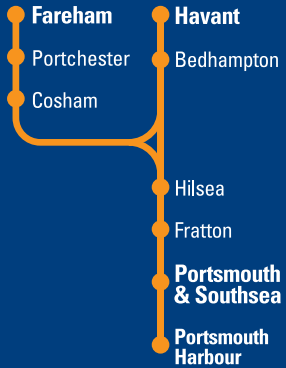

18

Fareham and Havant to Portsmouth

TRAIN TIMES

14 December 2014
to 16 May 2015

MONDAY TO FRIDAY

Fareham - Cosham - Havant - Portsmouth (Complete service)

	<i>Operator</i>	<i>Notes</i>	SW □	SN	SN	SW □	SN □	SN □ B	SW □	SN	SN □	SW □	SW □	SW □	GW	SW □	SW □	SN	SN □	SN □	SW □	SW □	SN	SW □	SN □	GW	SN	SW □	SW □	SN □
Fareham	d							0613	0619		0634	0650		0658	0716	0721				0731		0748		0753	0758	0806			0828	
Portchester	d							0618	0624		0640	0655		0703	0726					0736		0753		0758				0833		
Cosham	d							0623	0629		0644	0700		0708	0725	0730				0740		0758		0803	0807	0814		0838		
Havant	a							0637			0653									0746					0813					
Havant	d	0440	0521	0540	0602	0613			0653			0700				0728	0735	0741		0752		0758				0822	0827		0844	
Bedhampton	d	0443			0605	0615			0656			0703				0731	0737			0755		0800				0825	0830			
Hilsea	d	0448			0610	0620		0634	0701		0705	0708	0713		0735	0737	0742			0800	0803	0805	0808			0830	0835	0844		
Fratton	a	0452	0529	0548	0614	0624		0640	0705		0709	0712	0717	0734	0739	0741	0746	0749		0804	0807	0809	0812		0820	0834	0839	0848	0853	
Portsmouth & Southsea	a	0455	0533	0552	0618	0628		0644	0708		0712	0716	0722	0738	0742	0746	0750	0753		0807	0811	0815	0819		0824	0837	0843	0852	0856	
Portsmouth Harbour	a	0459	0537	0556	0622	0632		0649	0712		0717	0720		0745	0748			0758		0812	0816	0820	0824		0830	0841	0848	0857	0902	