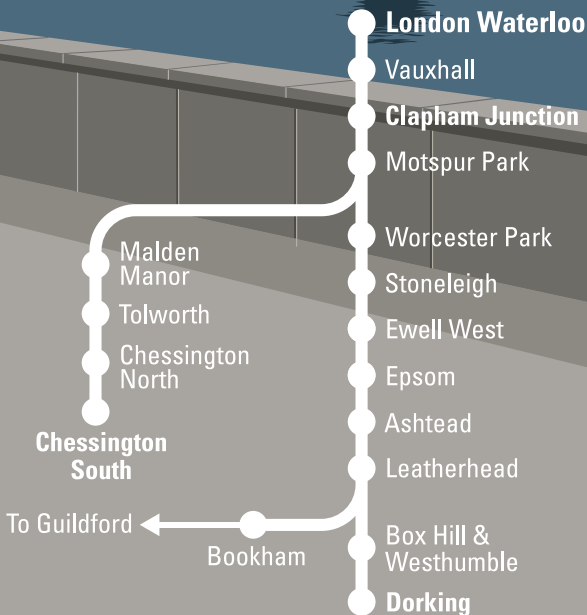

TRAIN TIMES

19 May to 5 October 2013

Monday to Friday

Chessington and services via Epsom to London Waterloo

Operator	Notes	SW	SW	SW	SW	SW	SW	SW	SW	SW	SW	SW	SW	SW	SW	SN	SW	SW	SW	SW	SW	SW	SW	SW	SW	SW	SW	SW		
					★	★	★	★	★	★	★	★	★	★	★	★	★	★	★	★	★	★	★	★	★	★	★	★		
Guildford	d	0458			0558											0724												0858		
London Road (Guildford)	d	0502			0602											0727												0902		
Clandon	d	0507			0607											0715c	0726c											0907		
Horsley	d	0511			0611											0711	0730c											0911		
Effingham Junction	d	0515			0615											0737	0746											0915		
Bookham	d	0518			0618											0740	0749											0918		
Dorking	d				0611b												0746b											0901		
Box Hill & Westhumble	d				0613b																							0903		
Leatherhead	d	0523	0556		0623											0745	0755											0908	0923	
Ashted	d	0527	0559		0627											0713	0729											0912	0927	
Epsom	a	0531	0604		0631											0717												0916	0931	
Epsom	d	0533	0604	0618	0633											0718	0722	0734										0917	0934	
Ewell West	d	0536	0607	0621	0636											0725	0737											0920	0937	
Stoneleigh	d	0539	0610	0624	0639											0727	0740											0923	0939	
Worcester Park	d	0541	0612	0627	0641											0725	0730	0743										0926	0942	
Chessington South	d																												0939	
Chessington North	d																												0941	
Tolworth	d																												0943	
Malden Manor	d																												0946	
Motspur Park	d	0545	0616	0630	0645	0650	0659	0715	0720							0734	0746	0750											0945	0949
Raynes Park	a	0548	0619	0634	0648	0653	0702	0718	0723	0730	0737	0750	0753	0800	0807														0948	0953
Wimbledon	a	0553	0623	0638	0653	0657	0707	0723	0727	0734	0741	0754	0757	0804	0811														0953	0957
Earlsfield	a	0558	0627	0642	0657	0701	0711	0727	0731	0738	0745	0758	0801	0808	0815														0957	1001
Clapham Junction	a	0601	0630	0645	0700	0705	0715	0730	0735	0742	0748	0801	0805	0812	0818														1000	1004
Vauxhall	a	0606	0635	0650	0705	0710	0720	0735	0740	0747	0753	0806	0810	0817	0823														1005	1009
London Waterloo	a	0611	0640	0655	0712	0717	0727	0742	0747	0754	0800	0813	0817	0824	0830														1010	1015