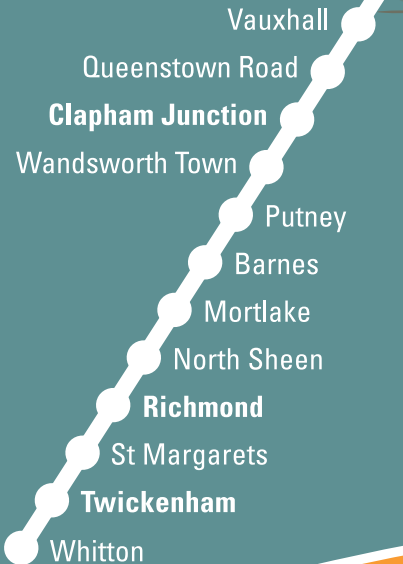

TRAIN TIMES

19 May to 7 December 2013

London
Waterloo

Monday to Friday

Whitton, Twickenham, Richmond and Barnes to London Waterloo

Notes									□		★	★	★	★	□	★	★	★	★	★	□	□	★	★	★	★	★	□	
Whitton	d	0510		0549		0620						0650		0653				0720			0730			0750			0800		
Twickenham	d	0513	0543	0553		0613	0623		0641		0643	0653		0658	0711		0713	0723		0727	0733	0741		0743	0753		0757	0803	
St Margarets	d	0515	0545			0615					0645		0700				0715		0729				0745			0759			
Richmond	d	0519	0549	0558		0619	0628		0645		0649	0658		0704	0715		0719	0728		0732	0738	0745		0749	0758		0802	0808	
North Sheen	d	0521	0551			0621					0651		0706				0721		0734				0751			0804			
Mortlake	d	0523	0553			0623					0653		0708				0723		0737				0753			0807			
Barnes	d	0526	0549	0556		0619	0626		0634		0649	0656		0704	0711		0719	0726		0734	0740			0749	0756		0804	0810	
Putney	d	0529	0552	0559	0604	0622	0629	0634	0637	0652	0652	0659	0704	0707	0714	0722	0722	0729	0734	0737	0743		0752	0759	0804	0807	0813		
Wandsworth Town	d	0532	0555	0602		0625	0632		0640		0655	0702		0710	0717		0725	0732		0740	0746			0755	0802		0810	0816	
Clapham Junction	a	0535	0558	0605	0608	0628	0635	0638	0643	0656	0658	0705	0708	0713	0720	0726	0728	0735	0738	0743	0748	0746	0753	0758	0805	0808	0813	0818	0816
Queenstown Road	a	0538	0601	0608		0631	0638		0646		0701	0708		0716	0723		0731	0738		0746	0752		0801	0808		0816	0822		
Vauxhall	a	0541	0604	0611	0614	0634	0641	0644	0649		0704	0711	0714	0719	0726		0734	0741	0744	0749	0755	0752		0804	0811	0814	0819	0825	0822
London Waterloo	a	0546	0609	0616	0619	0639	0646	0649	0656	0707	0711	0718	0721	0728	0734	0737	0742	0748	0751	0758	0804	0759	0806	0810	0818	0821	0828	0834	0829