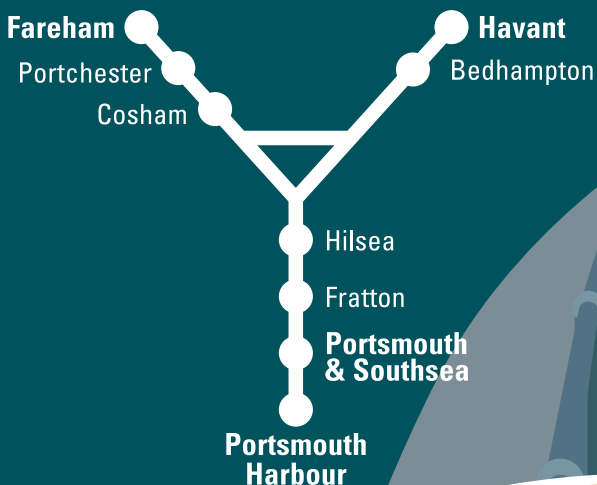

TRAIN TIMES

19 May to 7 December 2013

Monday to Friday

Fareham - Cosham - Havant - Portsmouth (Complete service)

	<i>Operator</i>	<i>Notes</i>	SW □	SN	SN	SW □	SN □	SN □ B	SW □	SN	SN □	SW □	SW □	SW □	GW	SW □	SW □	SN	SN □	SN □	SW □	SW □	SN	SW □	SN □	GW	SN	SW □	SW □	SN □
Fareham	d							0613	0619		0634	0650		0658	0717	0720				0731		0748		0753	0758	0806			0828	
Portchester	d							0618	0624		0640	0655		0703	0725					0736		0753		0758	0806			0833		
Cosham	d							0623	0629		0644	0700		0708	0725	0729				0740		0758		0803	0807	0814			0838	
Havant	a							0637			0653									0746					0813					
Havant	d	0440	0521	0540	0602	0613			0653			0700					0728	0735	0741		0752		0758			0822	0827		0844	
Bedhampton	d	0443			0605	0615			0656			0703					0731	0737			0755		0800			0825	0830			
Hilsea	d	0448			0610	0620		0634	0701		0705	0708	0713		0735	0737	0742				0800	0803	0805	0809		0830	0835	0845		
Fratton	a	0452	0529	0548	0614	0624		0640	0705		0709	0712	0717	0734	0739	0741	0746	0749			0804	0807	0809	0813		0820	0834	0839	0849	0853
Portsmouth & Southsea	a	0455	0533	0552	0618	0628		0644	0708		0712	0716	0722	0738	0742	0746	0750	0753			0807	0811	0815	0819		0824	0837	0843	0852	0856
Portsmouth Harbour	a	0459	0537	0556	0622	0632		0649	0712		0717	0720		0745	0748			0758			0812	0816	0820	0824		0830	0841	0848	0857	0902