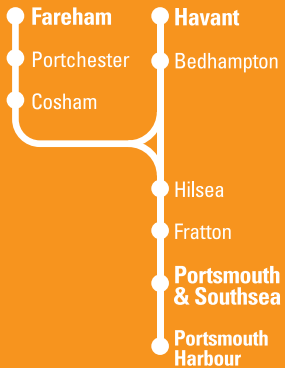

18

Fareham and Havant to Portsmouth

TRAIN TIMES

18 May to
13 December 2014

MONDAY TO FRIDAY

Fareham - Cosham - Havant - Portsmouth (Complete service)

	<i>Operator</i>	<i>Notes</i>	SW □	SN	SN	SW □	SN □	SN □ B	SW □	SN	SN □	SW □	SW □	SW □	GW	SW □	SW □	SN	SN □	SN □	SW □	SW □	SN	SW □	SN □	GW	SN	SW □	SW □	SN □
Fareham	d							0613	0619		0634	0650		0658	0716	0721				0731		0748		0753	0758	0806			0828	
Portchester	d							0618	0624		0640	0655		0703	0726					0736		0753		0758				0833		
Cosham	d							0623	0629		0644	0700		0708	0725	0730				0740		0758		0803	0807	0814		0838		
Havant	a							0637			0653									0746					0813					
Havant	d	0440	0521	0540	0602	0613			0653			0700				0728	0735	0741		0752		0758				0822	0827		0844	
Bedhampton	d	0443			0605	0615			0656			0703				0731	0737			0755		0800				0825	0830			
Hilsea	d	0448			0610	0620		0634	0701		0705	0708	0713		0735	0737	0742			0800	0803	0805	0808			0830	0835	0844		
Fratton	a	0452	0529	0548	0614	0624		0640	0705		0709	0712	0717	0734	0739	0741	0746	0749		0804	0807	0809	0812		0820	0834	0839	0848	0853	
Portsmouth & Southsea	a	0455	0533	0552	0618	0628		0644	0708		0712	0716	0722	0738	0742	0746	0750	0753		0807	0811	0815	0819		0824	0837	0843	0852	0856	
Portsmouth Harbour	a	0459	0537	0556	0622	0632		0649	0712		0717	0720		0745	0748			0758		0812	0816	0820	0824		0830	0841	0848	0857	0902	