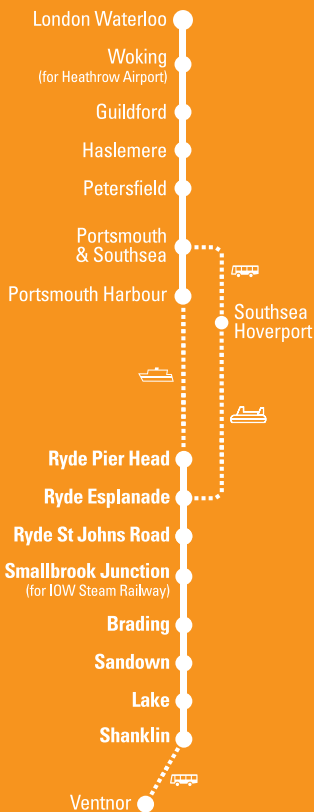

24

ISLAND LINE Isle of Wight to London Waterloo

TRAIN TIMES

18 May to
13 December 2014

MONDAY TO FRIDAY

Isle of Wight - Portsmouth - London Waterloo

Notes	★		★		★	★	⌘	⌘	⌘	⌘	⌘	⌘	⌘	⌘	⌘	⌘	⌘	⌘	★	⌘	⌘	⌘	⌘	⌘					
Ventnor (Bus Link) 🚌	d			0559		0645	0710	0738		0842		0942		1042		1142		1242		1342		1442		1542		1642		1742	
Shanklin	d			0618	0638	0718	0738	0818	0838	0918	0938	1018	1038	1118	1138	1218	1238	1318	1338	1418	1438	1518	1538	1618	1638	1718	1738	1818	
Lake	d			0621	0641	0721	0741	0821	0841	0921	0941	1021	1041	1121	1141	1221	1241	1321	1341	1421	1441	1521	1541	1621	1641	1721	1741	1821	
Sandown	d			0624	0644	0724	0744	0824	0844	0924	0944	1024	1044	1124	1144	1224	1244	1324	1344	1424	1444	1524	1544	1624	1644	1724	1744	1824	
Brading	d			0628	0648	0728	0748	0828	0848	0928	0948	1028	1048	1128	1148	1228	1248	1328	1348	1428	1448	1528	1548	1628	1648	1728	1748	1828	
Smallbrook Junction	d																												
Ryde St Johns Road	d	0535	0556		0635	0655	0735	0755	0835	0855	0935	0955	1035	1055	1135	1155	1235	1255	1335	1355	1435	1455	1535	1555	1635	1655	1735	1755	1835
Ryde Esplanade	d	0540	0600		0640	0700	0740	0800	0840	0900	0940	1000	1040	1100	1140	1200	1240	1300	1340	1400	1440	1500	1540	1600	1640	1700	1740	1800	1840
Ryde Pier Head	a	0542	0602		0642	0702	0742	0802	0842	0902	0942	1002	1042	1102	1142	1202	1242	1302	1342	1402	1442	1502	1542	1602	1642	1702	1742	1802	1842
Ryde Pier Head 🚢	d	0547			0647	0710	0747	0810	0847	0910	0947		1047		1147		1247		1347		1447		1547		1647	1710	1747	1810	1847
Portsmouth Harbour 🚢	a	0609			0709	0732	0809	0832	0909	0932	1009		1109		1209		1309		1409		1509		1609		1709	1732	1809	1832	1909
Portsmouth Harbour	d	0615		0713	0729	0745	0815	0845	0915	0945	1015		1115		1215		1315		1415		1515		1615		1715	1745	1815	1845	1915
Petersfield	a	0647		0745	0808	0817	0847	0917	0947	1017	1047		1147		1247		1347		1447		1547		1647		1747	1817	1847	1917	1947
Haslemere	a	0701		0759	0827	0830	0901	0931	1000	1031	1100		1200		1300		1400		1500		1600		1700		1801	1831	1900	1931	2001
Guildford	a	0715		0813		0846	0915	0945	1015	1046	1115		1215		1315		1415		1515		1615		1715		1815	1854	1919	1945	2015
Woking	a	0725		0826		0911e	0927	0959	1025	1057	1125		1225		1325		1425		1525		1625		1725		1844r	1903	1928	1957	2025
London Waterloo	a	0754		0855		0931	0955	1027	1051	1124	1151		1251		1351		1451		1551		1651		1754		1859	1929	1959	2024	2050