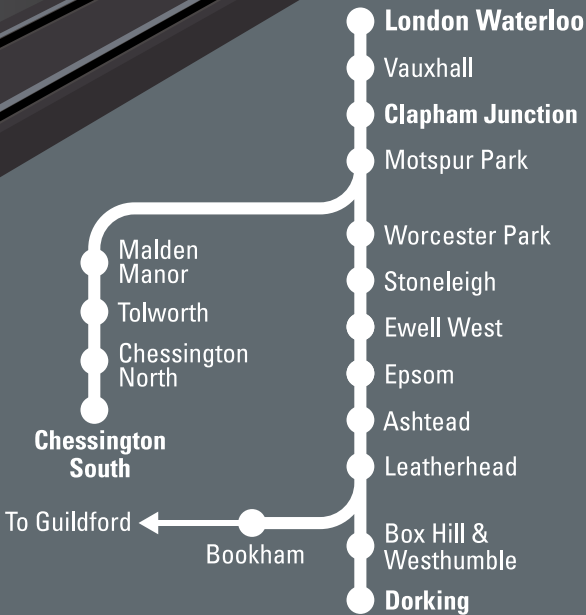

5a

Dorking and Chessington to London Waterloo

7 October to 8 December 2012
Train Times
Altered service for leaf fall period

Monday to Friday

Chessington and services via Epsom to London Waterloo

Operator Notes		SW	SW	SW	SW ★	SW ★	SW ★	SW ★	SW ★	SW ★	SW ★	SW ★	SW ★	SW ★	SN ★	SW ★	SW ★	SW ★	SW ★	SW ★	SW ★	SN ★	SW ★	SW ★	SW ★	SW	SW
Guildford	d	0458			0558										0725												0858
London Rd (Guildford)	d	0502			0602										0728												0902
Clandon	d	0507			0607										0707												0907
Horsley	d	0511			0611										0711												0911
Effingham Junction	d	0516			0616										0716												0916
Bookham	d	0519			0619										0719												0919
Dorking	d				0611b																						0902
Box Hill & Westhumble	d				0613b																						0904
Leatherhead	d	0524	0556		0624										0709												0909
Ashted	d	0528	0559		0628										0713												0913
Epsom	a	0532	0604		0632										0717												0917
Epsom	d	0534	0604	0618	0634										0718	0722	0734										0918
Ewell West	d	0537	0607	0621	0637										0725	0737											0921
Stoneleigh	d	0540	0610	0624	0640										0727	0740											0924
Worcester Park	d	0542	0612	0627	0642										0725	0730	0743										0927
Chessington South	d																										0940
Chessington North	d																										0942
Tolworth	d																										0944
Malden Manor	d																										0947
Motspur Park	d	0546	0616	0630	0646	0650	0700	0716	0720						0734	0746	0750										0946
Raynes Park	a	0549	0619	0634	0649	0654	0703	0719	0724	0730	0737	0750	0754	0800	0807												0953
Wimbledon	a	0553	0623	0638	0653	0657	0707	0723	0727	0734	0741	0754	0757	0804	0811												0957
Earlsfield	a	0557	0627	0642	0657	0701	0711	0727	0731	0738	0745	0758	0801	0808	0815												1001
Clapham Junction	a	0600	0630	0645	0700	0705	0715	0730	0735	0742	0748	0801	0805	0812	0818												1004
Vauxhall	a	0605	0635	0650	0705	0710	0720	0735	0740	0747	0753	0806	0810	0817	0823												1009
London Waterloo	a	0611	0640	0655	0712	0717	0727	0742	0747	0754	0800	0813	0817	0824	0830												1015